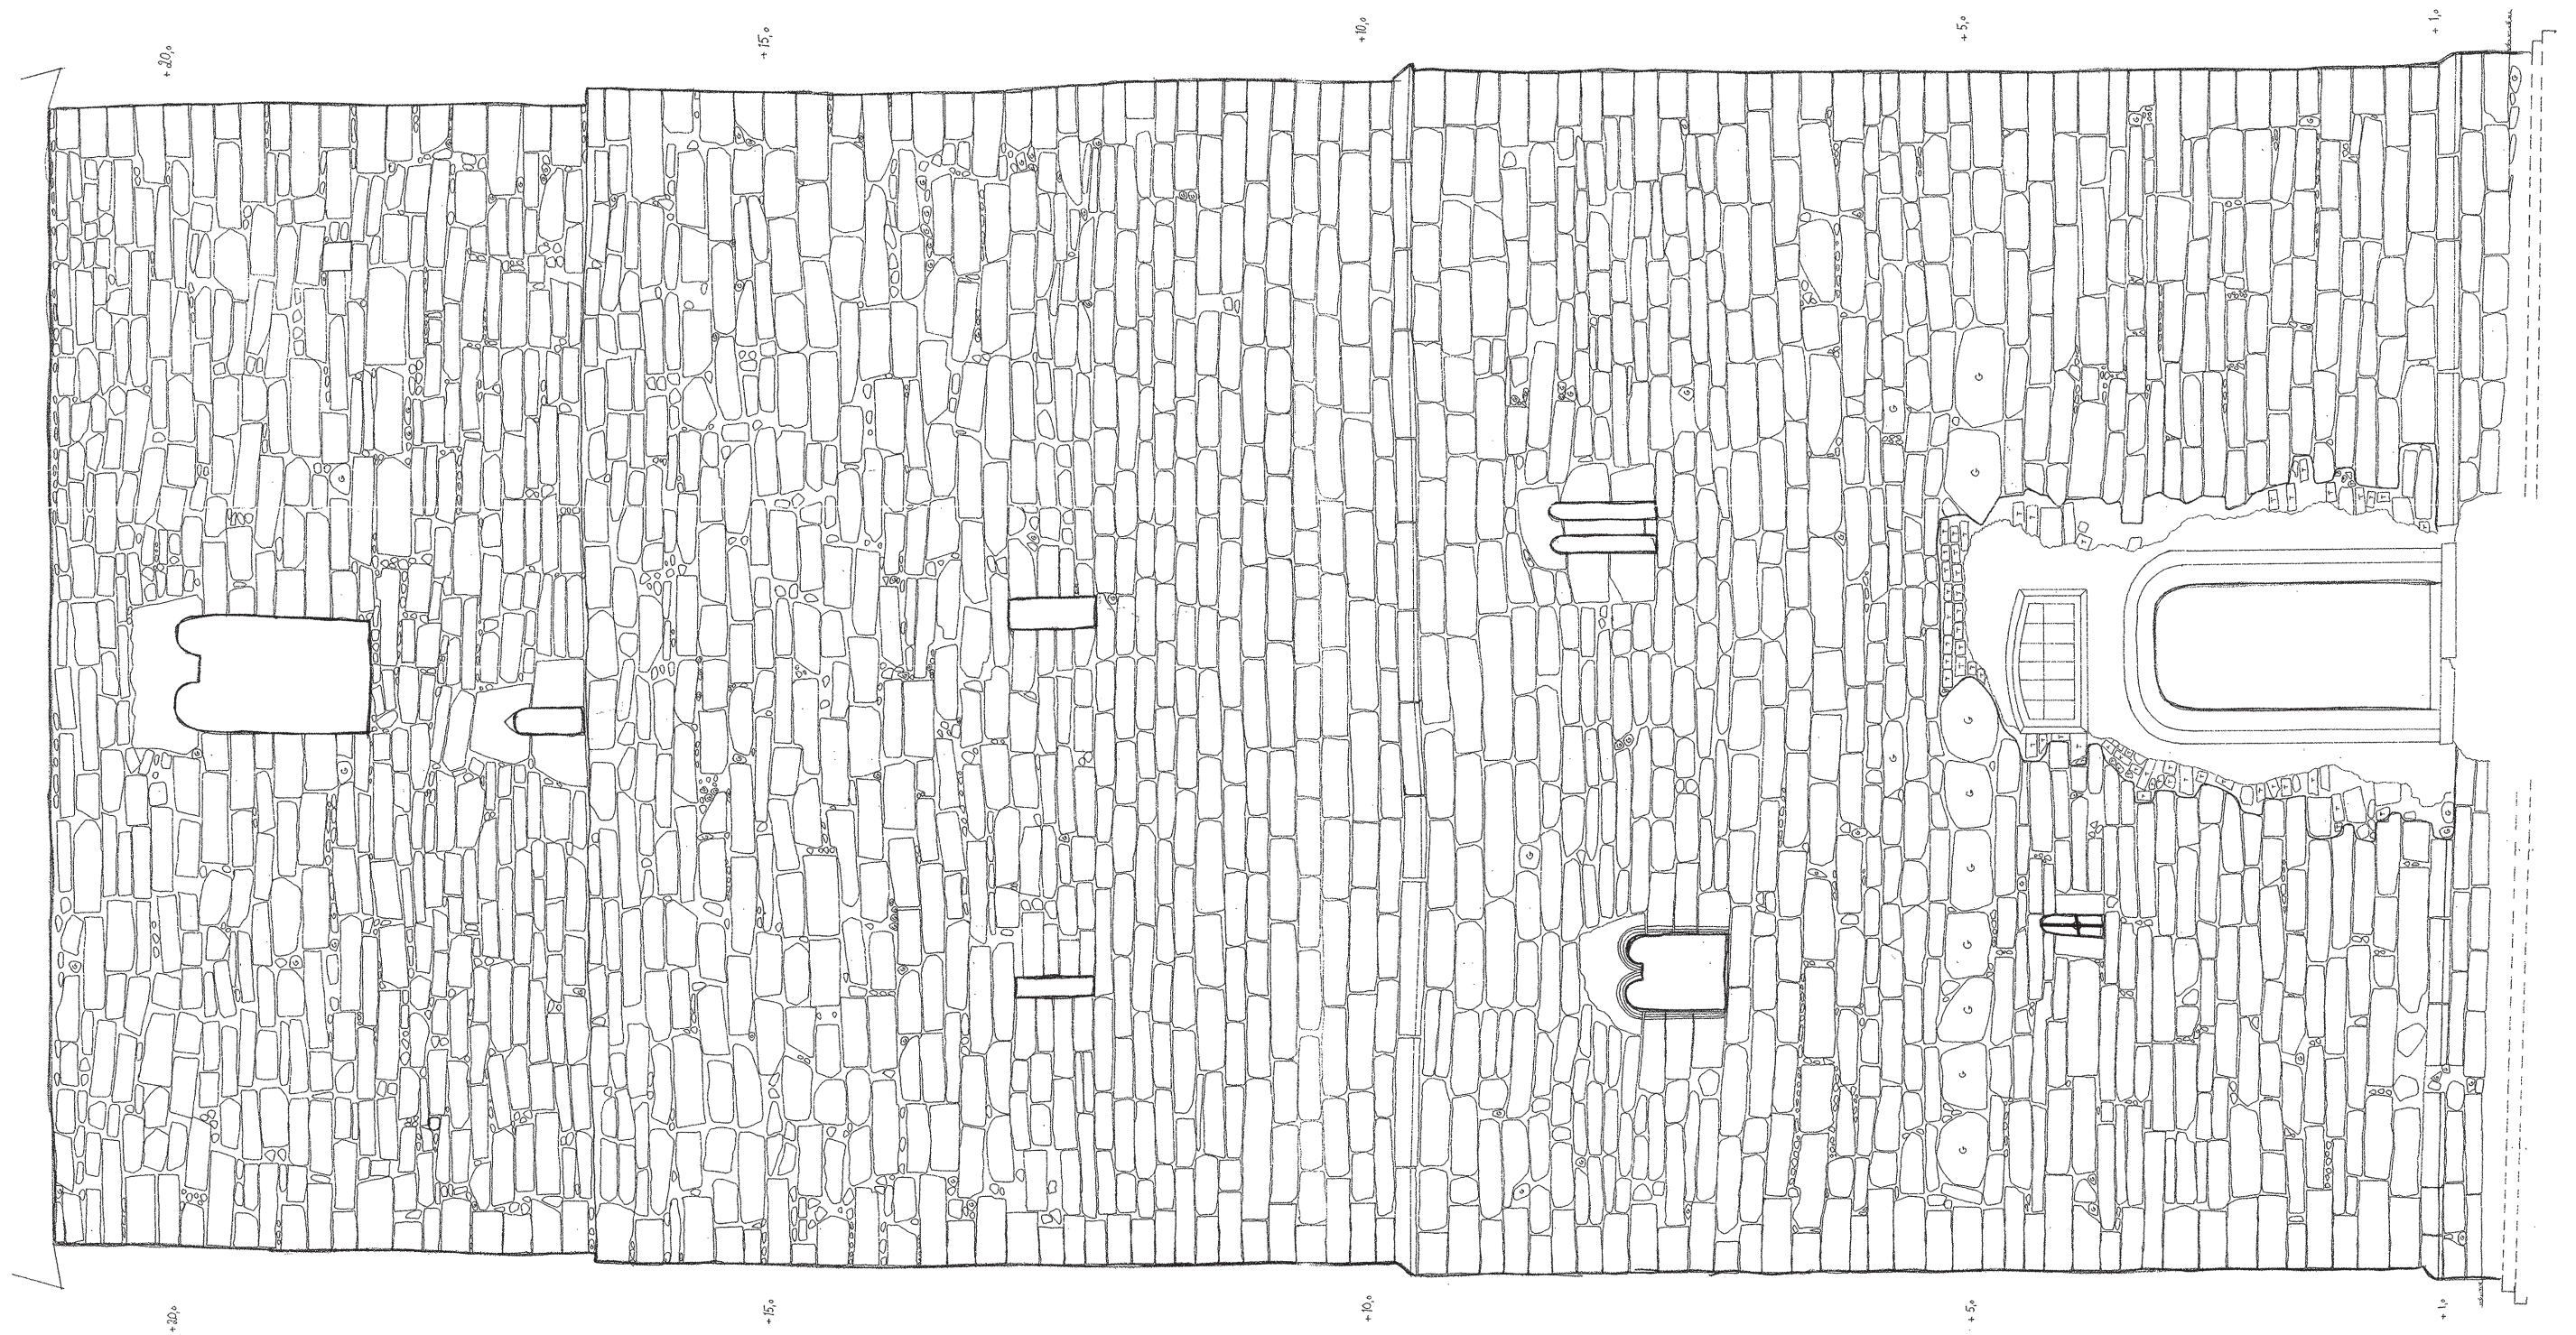

Södra väggen

Bjälbo kyrktorn  
Bjälbo socken  
Mjölby kommun, Ög

Murverksritning  
Dnr 2686/81  
1981 Jan Eriksson  
Renritning

Västra väggen

Bjälbo kyrktorn  
Bjälbo socken  
Mjölby kommun, Ög

Murverksritning  
Dnr 2686/81  
1981 Jan Eriksson  
Renritning

Östra väggen

Bjälbo kyrktorn  
Bjälbo socken  
Mjölby kommun, Ög

Murverksritning  
Dnr 2686/81  
1981 Jan Eriksson  
Renritning

Norra väggen

Bjälbo kyrktorn  
Bjälbo socken  
Mjölby kommun, Ög

Murverksritning  
Dnr 2686/81  
1981 Jan Eriksson  
Renritning